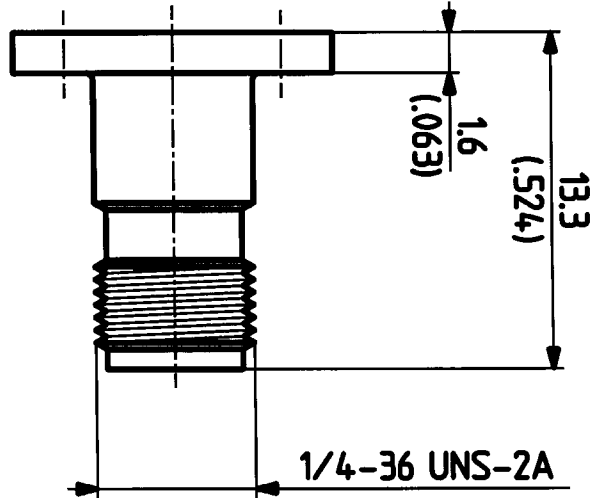

23 PC 3.5 - 50 - 0 - 53

M. 5:1

 HUBER + SUHNER AG
9100 Herisau

3.13.17129_1

Datum	Kurz/Vision
16.04.97	726/SMA-R
Erstellt	W.E. 97
Geprüft	W.E. 97
Freigebe	W.E. 97

C