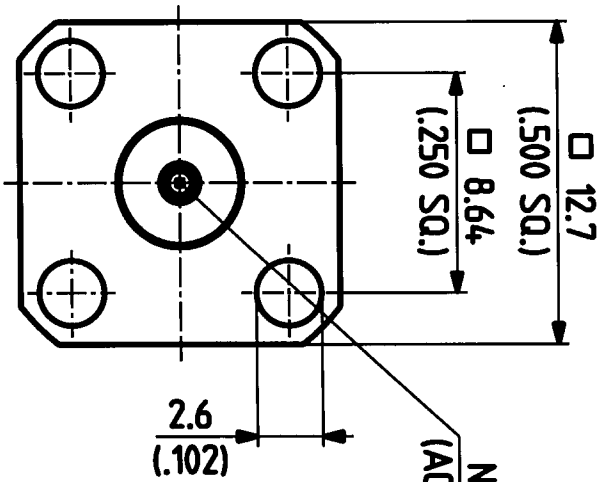

23 PC 3.5 - 50 - 0 - 53

M. 5:1

 HUBER + SUHNER AG
9100 Herisau

3.13.17129_1

Datum	Kurz/Vision
16.04.97	726/SMA-R
Erstellt	W.E. 97
Geprüft	W.E. 97
Freigebe	W.E. 97

C