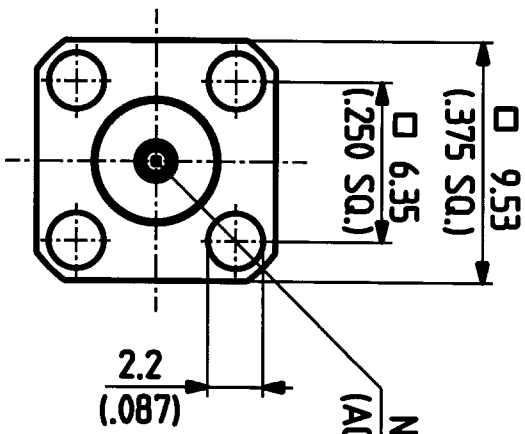

23 PC 3.5 - 50 - 0 - 51

M. 5:1

 HUBER + SUHNER AG  
9100 Herisau

3.13.17131\_1

b

Erstellt	Datum	Kurz-/Vorn
03.11.95	023/TUB	
Geprüft	06.11.95	W. S. G.
Freigebe	06.11.95	W. S. G.