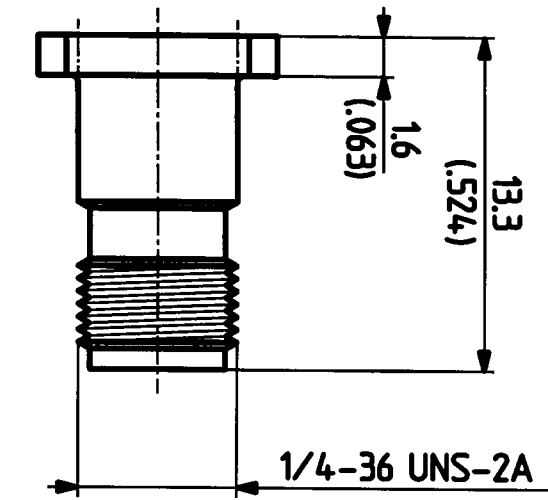

23 PC 3.5 - 50 - 0 - 51

M. 5:1

 HUBER + SUHNER AG  
9100 Herisau

3.13.17131\_1

b

Erstellt	Datum	Kurz-/Vorn
03.11.95	023/TUB	
Geprüft	06.11.95	W. S. G.
Freigebe	06.11.95	W. S. G.