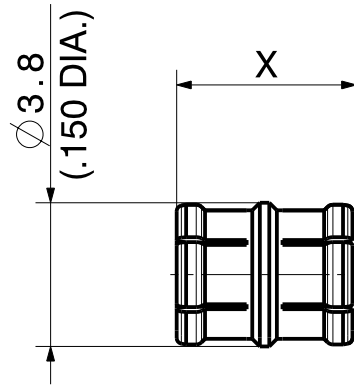

type / Typ: 32_MMBX-50-0-X		
⊕ dimensions in millimeter [mm]	part no. / Teile Nr.: PRO-00013783	C sheet/Blatt XX / XX
description / Beschreibung	drawing-no. / Zeichnungsnr.	Release
Adaptor	DCA-00013783	D