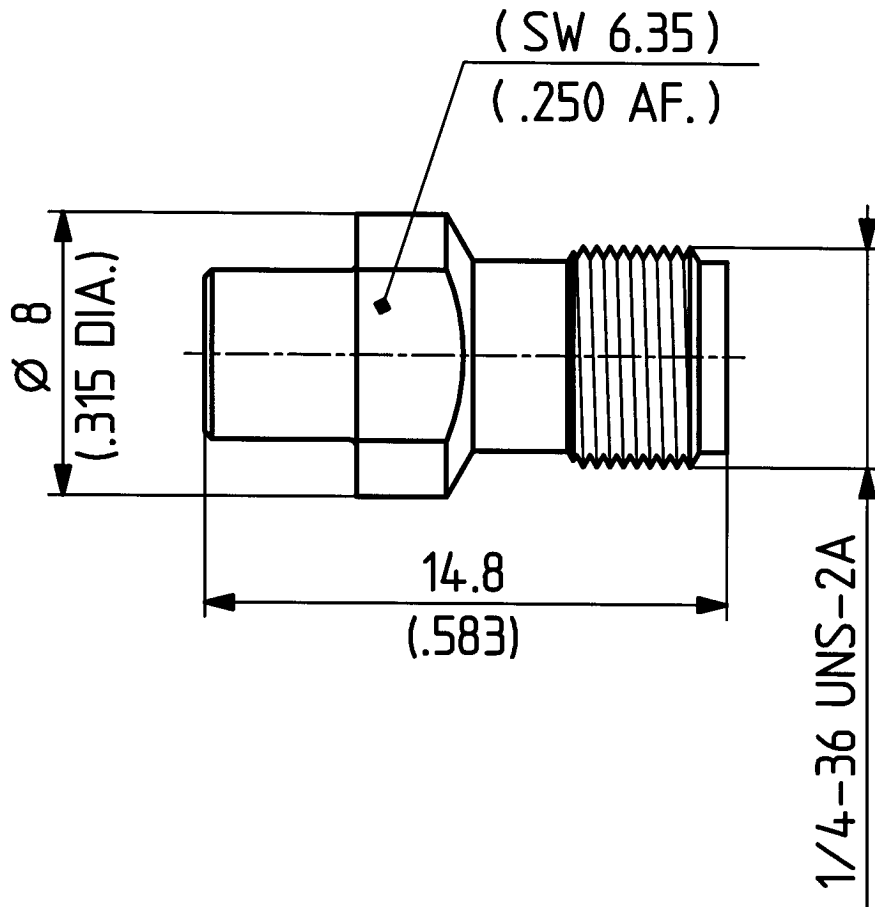

	date	sign
drawn	24.01.03	4952/srm
checked	28.1.03	568
approved	28.1.03	545

H+S 701 4.4.8.05

scale

5 : 1

HUBER + SUHNER  
CH-ITC-IND

dimensions in mm

drawing number

4.13.35399\_1