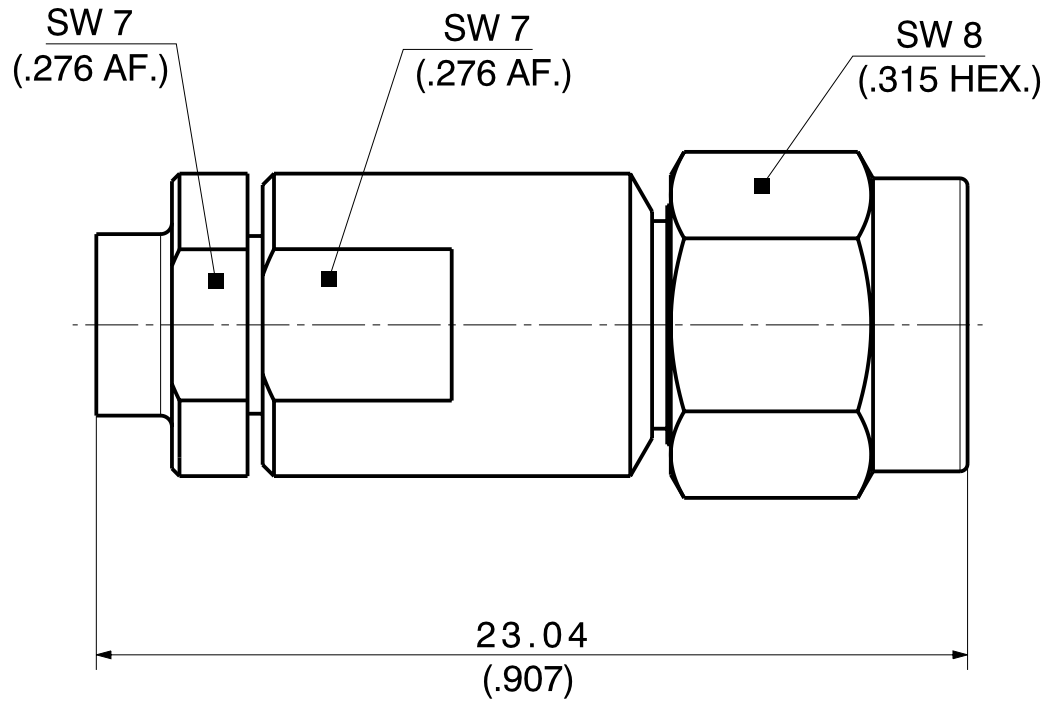

type / Typ: 11_PC35-50-3-4		
⊕ dimensions in millimeter [mm]	part no. / Teile Nr.: PRO-00089646	A sheet/Blatt XX / XX
description / Beschreibung	drawing-no. / Zeichnungsnr.	Release
Cable plug	DCA-00089646	A