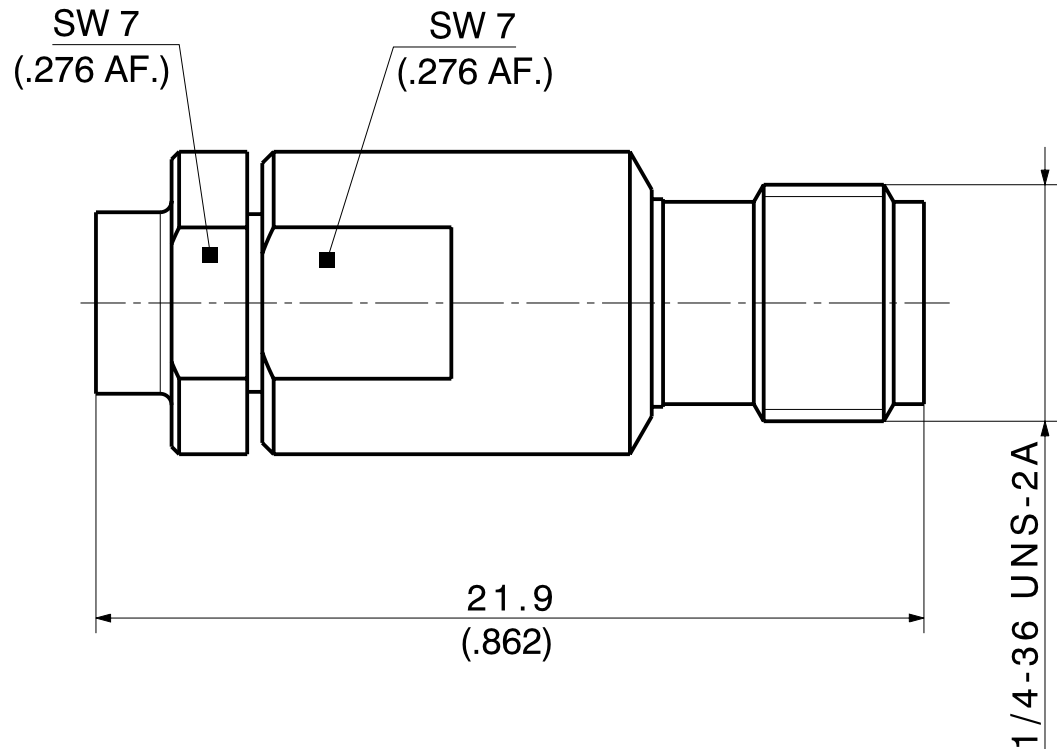

type / Typ: 21_PC35-50-3-3		
⊕ dimensions in millimeter [mm]	part no. / Teile Nr.: PRO-00089662	A sheet/Blatt XX / XX
description / Beschreibung	drawing-no. / Zeichnungsnr.	Release
Cable jack	DCA-00089662	A