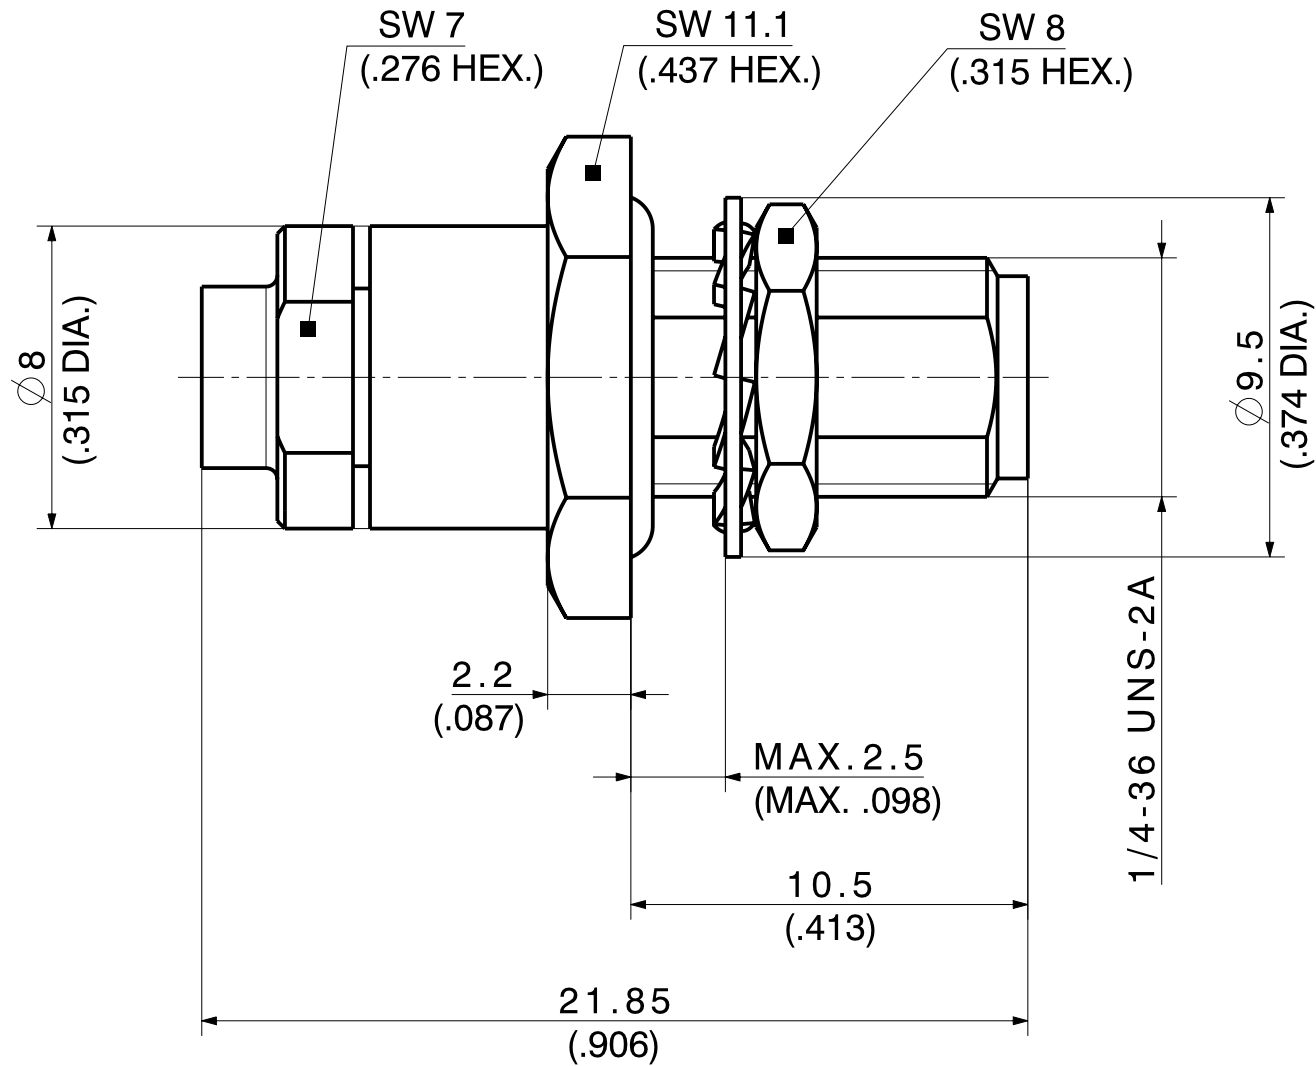

type / Typ: 24_PC35-50-3-2		
dimensions in millimeter [mm]	part no. / Teile Nr.: PRO-00089738	A sheet/Blatt XX / XX
description / Beschreibung	drawing-no. / Zeichnungsnr.	Release
Bulkhead cable jack	DCA-00089738	A