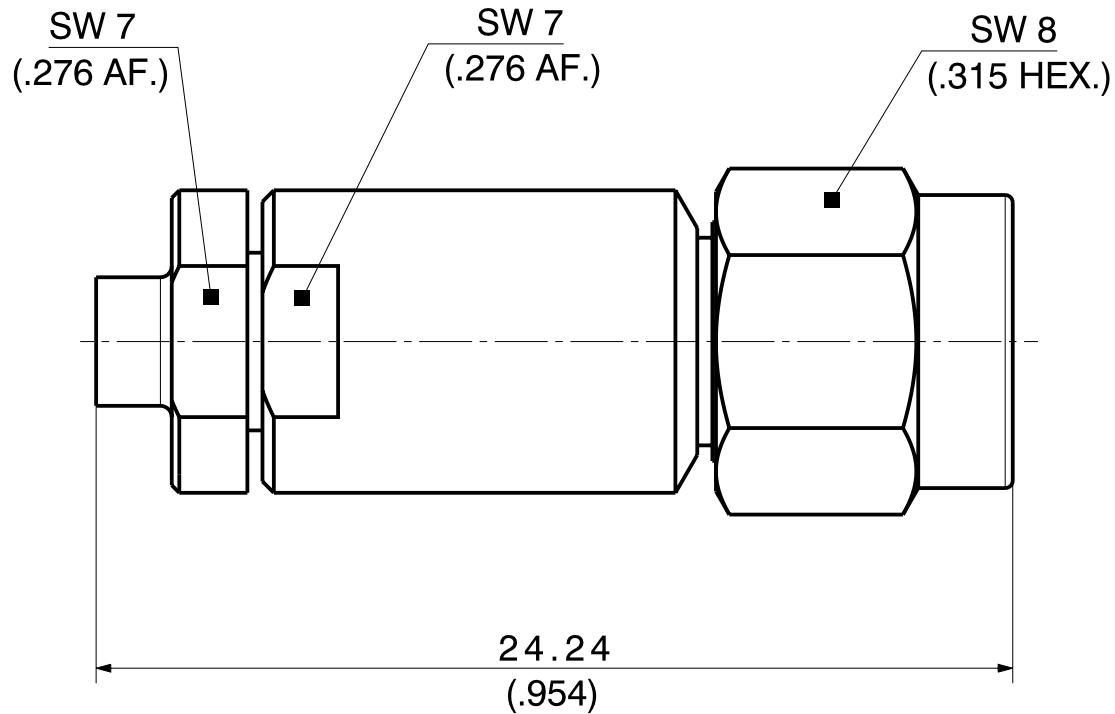

type / Typ: 11_PC35-50-2-4		
⊕ dimensions in millimeter [mm]	part no. / Teile Nr.: PRO-00089635	A sheet/Blatt XX / XX
description / Beschreibung	drawing-no. / Zeichnungsnr.	Release
Cable plug	DCA-00089635	A