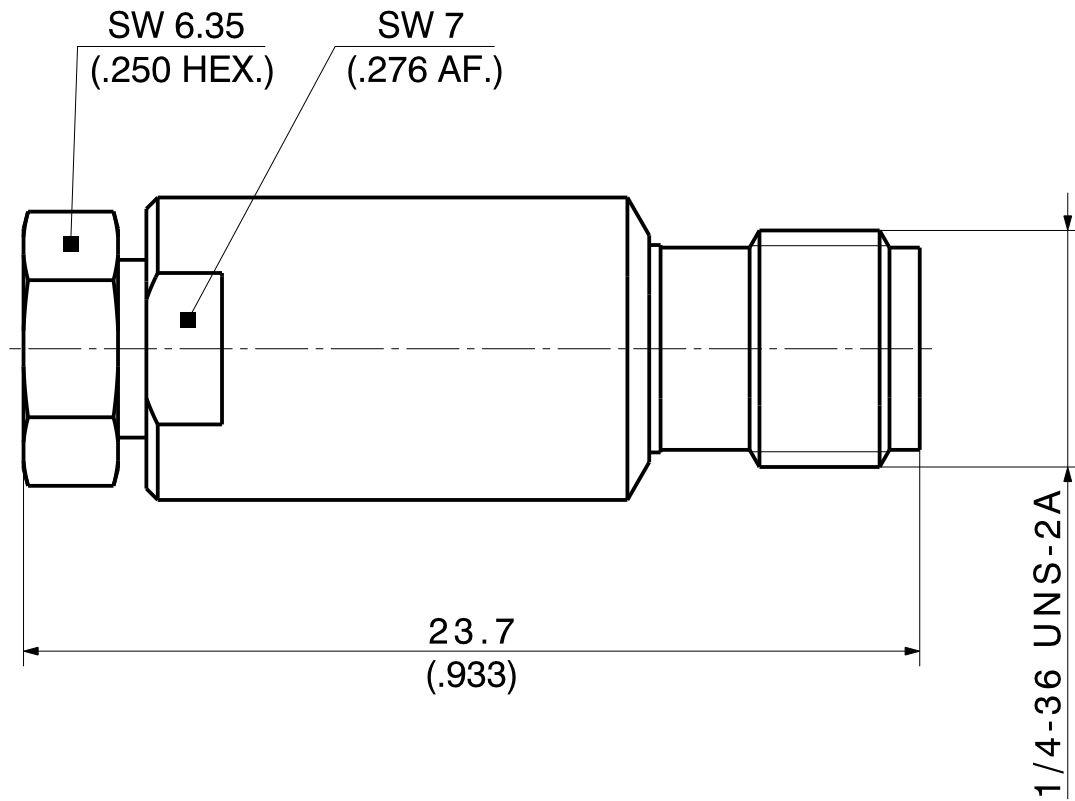

type / Typ: 21_PC35-50-2-5		
dimensions in millimeter [mm]	part no. / Teile Nr.: PRO-00220921	A sheet/Blatt XX / XX
description / Beschreibung	drawing-no. / Zeichnungsnr.	Release
Cable jack	DCA-00220921	A