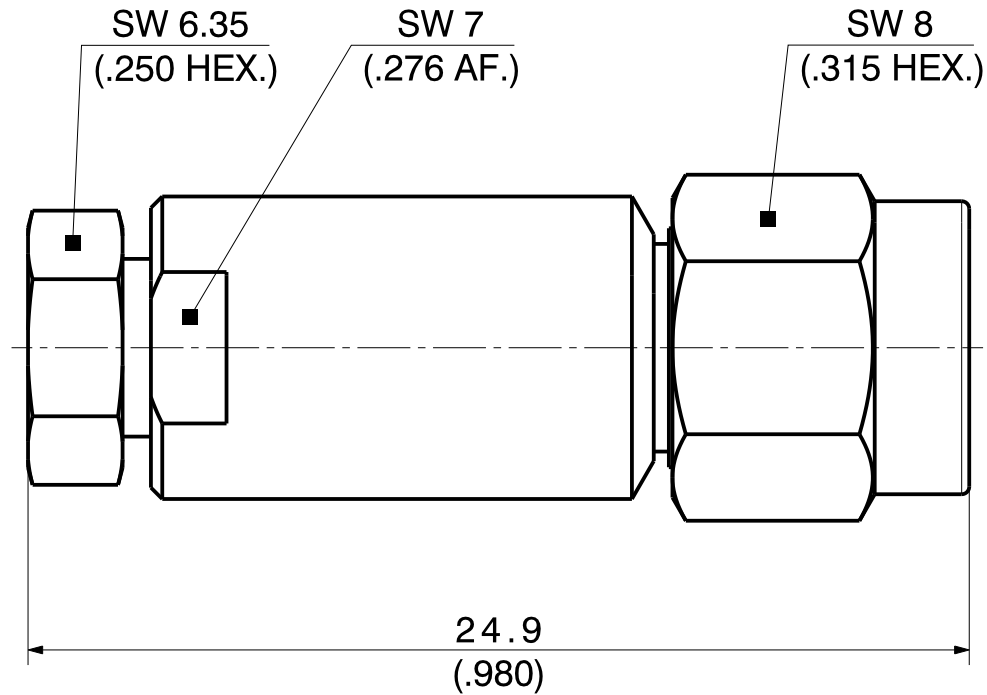

type / Typ: 11_PC35-50-2-5		
⊕ dimensions in millimeter [mm]	part no. / Teile Nr.: PRO-00220914	A sheet/Blatt XX / XX
description / Beschreibung	drawing-no. / Zeichnungsnr.	Release
Cable plug	DCA-00220914	A