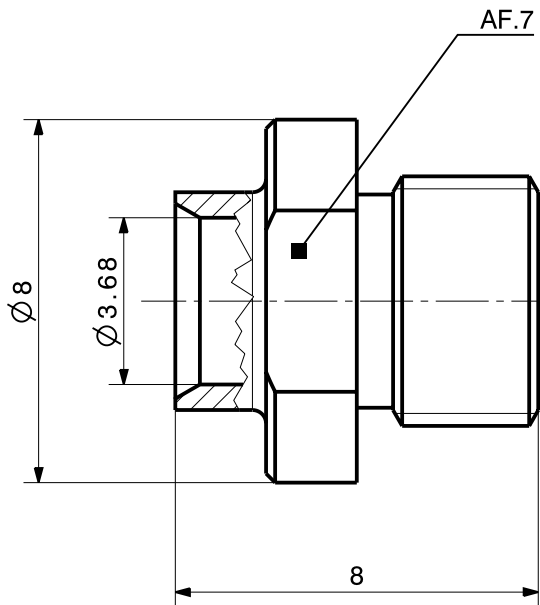

type / Typ: 11_PC35-50-3-4		
⊕ dimensions in millimeter [mm]	part no. / Teile Nr.: PRO-00064428	B sheet/Blatt XX / XX
description / Beschreibung	drawing-no. / Zeichnungsnr.	Release
Cable plug	DOU-00064428	B