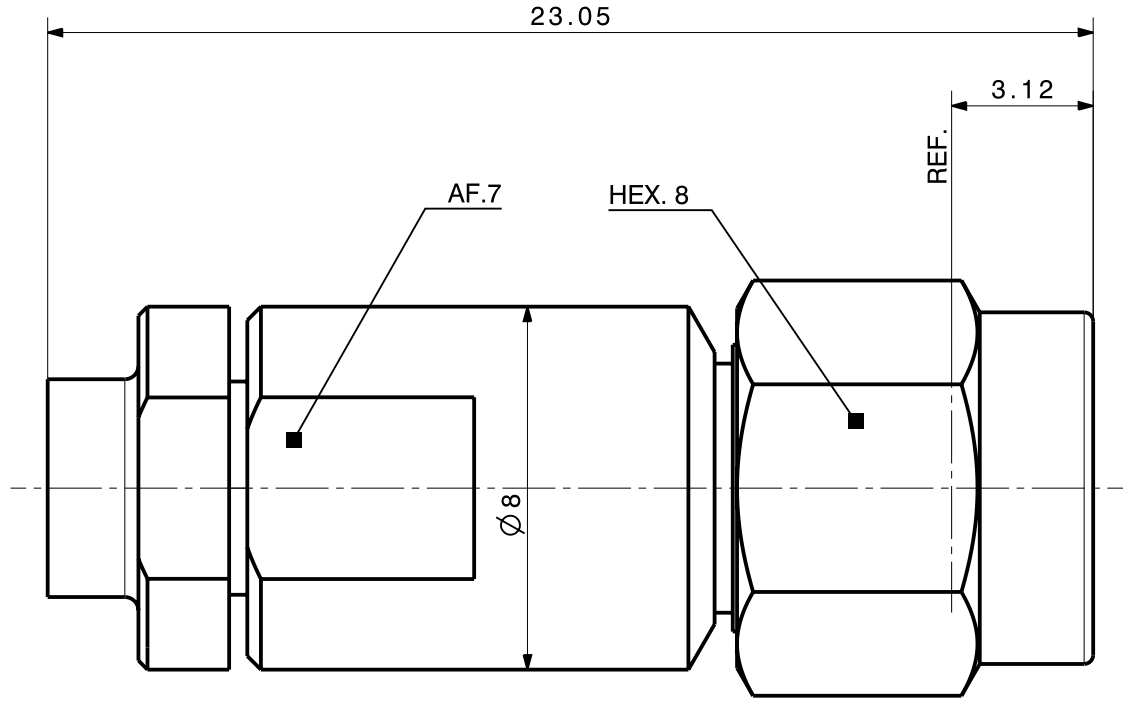

type / Typ: 11_PC35-50-3-4		
⊕ dimensions in millimeter [mm]	part no. / Teile Nr.: PRO-00064428	B sheet/Blatt XX / XX
description / Beschreibung	drawing-no. / Zeichnungsnr.	Release
Cable plug	DOU-00064428	B