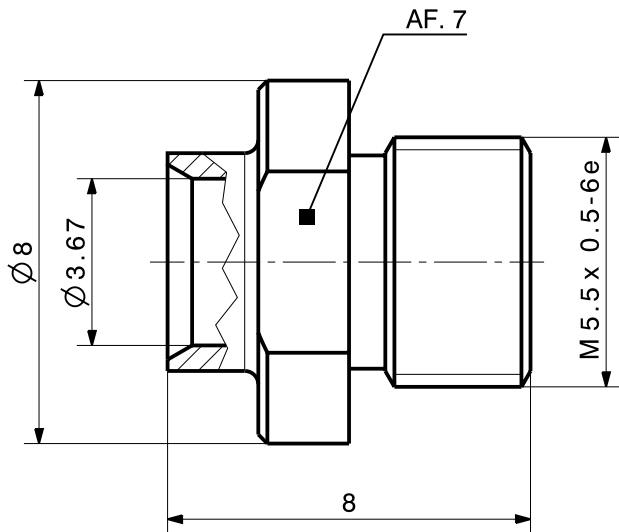

Cable shortening dimension

type / Typ: 21_PC35-50-3-3		
⊕ dimensions in millimeter [mm]	part no. / Teile Nr.: PRO-00064414	A sheet/Blatt XX / XX
description / Beschreibung	drawing-no. / Zeichnungsnr.	Release
Cable jack	DOU-00064414	A