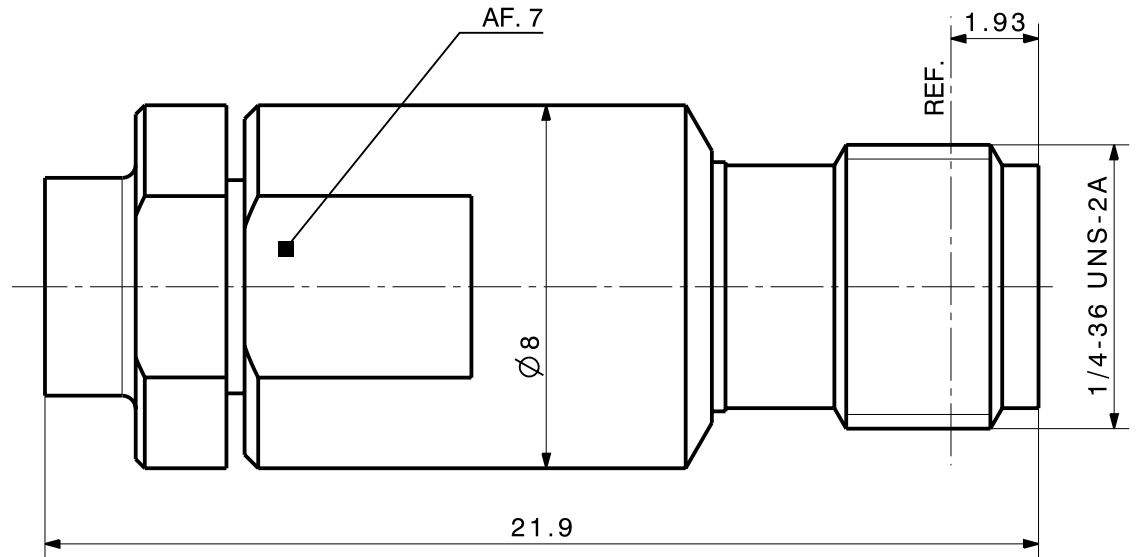

Cable shortening dimension

type / Typ: 21_PC35-50-3-3		
⊕ dimensions in millimeter [mm]	part no. / Teile Nr.: PRO-00064414	A sheet/Blatt XX / XX
description / Beschreibung	drawing-no. / Zeichnungsnr.	Release
Cable jack	DOU-00064414	A