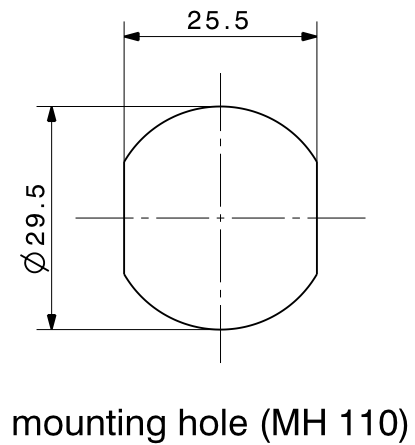

type / Typ: 9077.17.0035		
⚠ dimensions in millimeter [mm]	part no. / Teile Nr.:	sheet/Blatt XX / XX
description / Beschreibung		drawing-no. / Zeichnungsnr. Release
Dimension_sketch		DOU-00119408.1 A
alternative ID:		