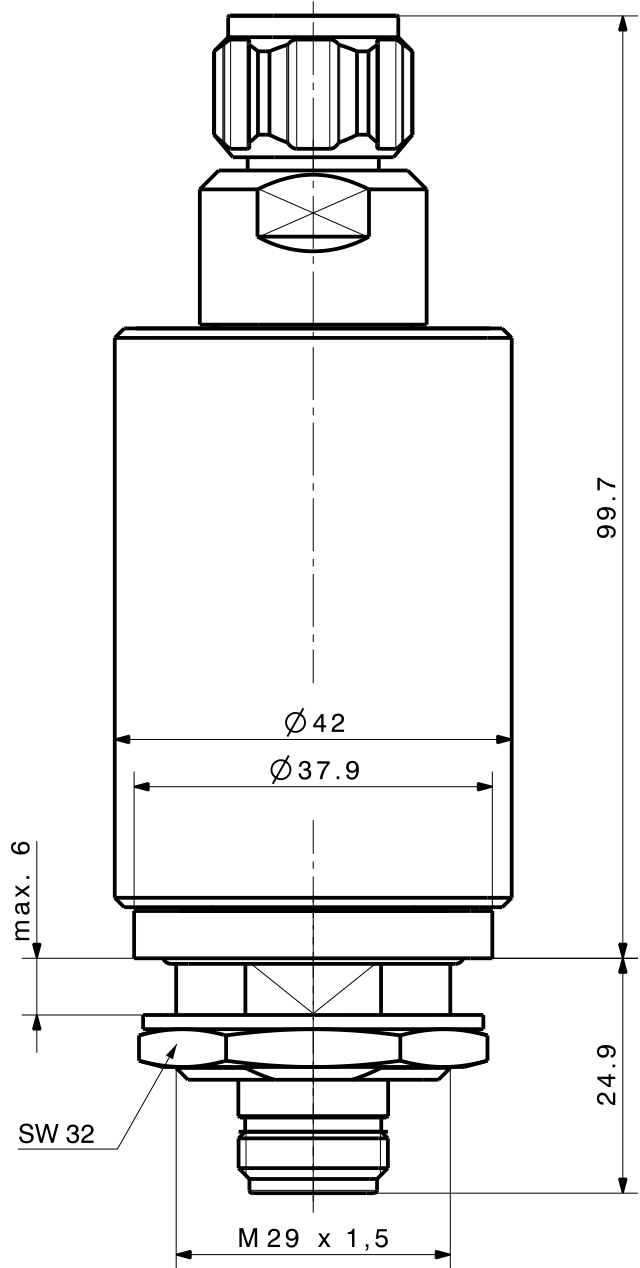

type / Typ: 9077.17.0035		
⚠ dimensions in millimeter [mm]	part no. / Teile Nr.:	sheet/Blatt XX / XX
description / Beschreibung		drawing-no. / Zeichnungsnr. Release
Dimension_sketch		DOU-00119408.1 A
alternative ID:		