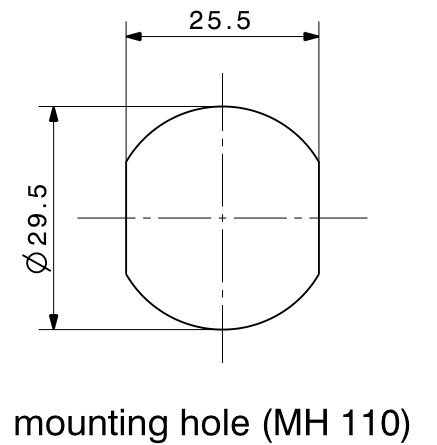

type / Typ: 9077.17.0035

⚠ dimensions in millimeter [mm]

part no. / Teile Nr.:

sheet/Blatt XX / XX

description / Beschreibung

drawing-no. / Zeichnungsnr.

Release

Dimension\_sketch