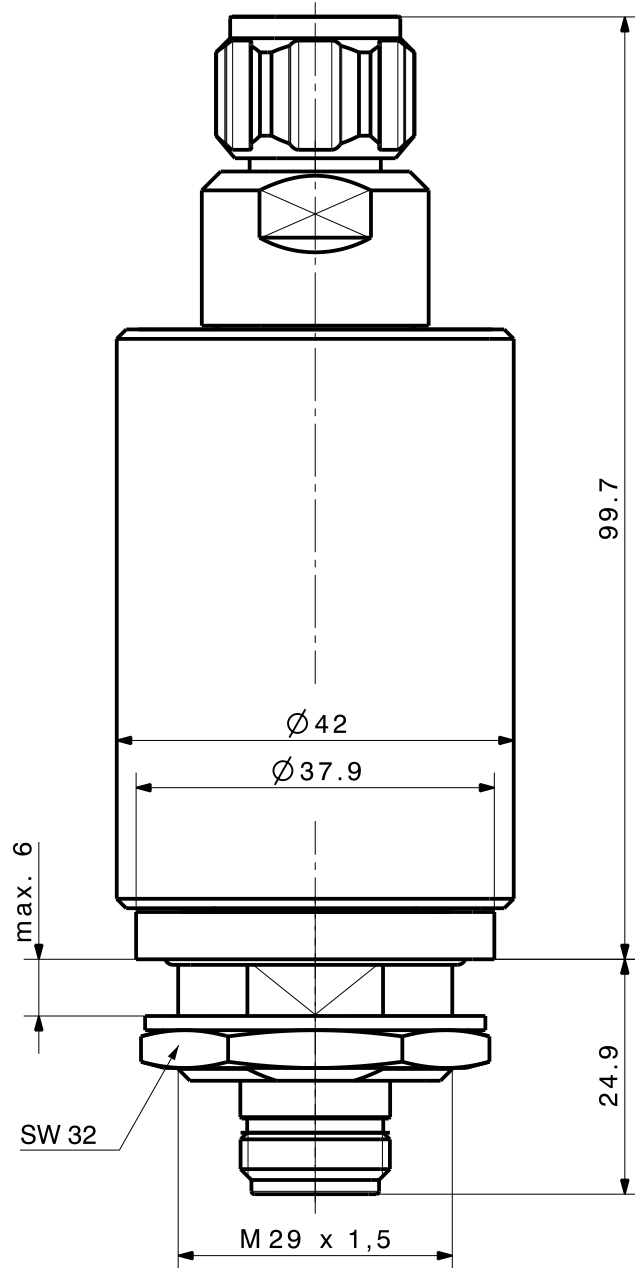

type / Typ: 9077.17.0035

⚠ dimensions in millimeter [mm]

part no. / Teile Nr.:

sheet/Blatt XX / XX

description / Beschreibung

drawing-no. / Zeichnungsnr.

Release

Dimension\_sketch