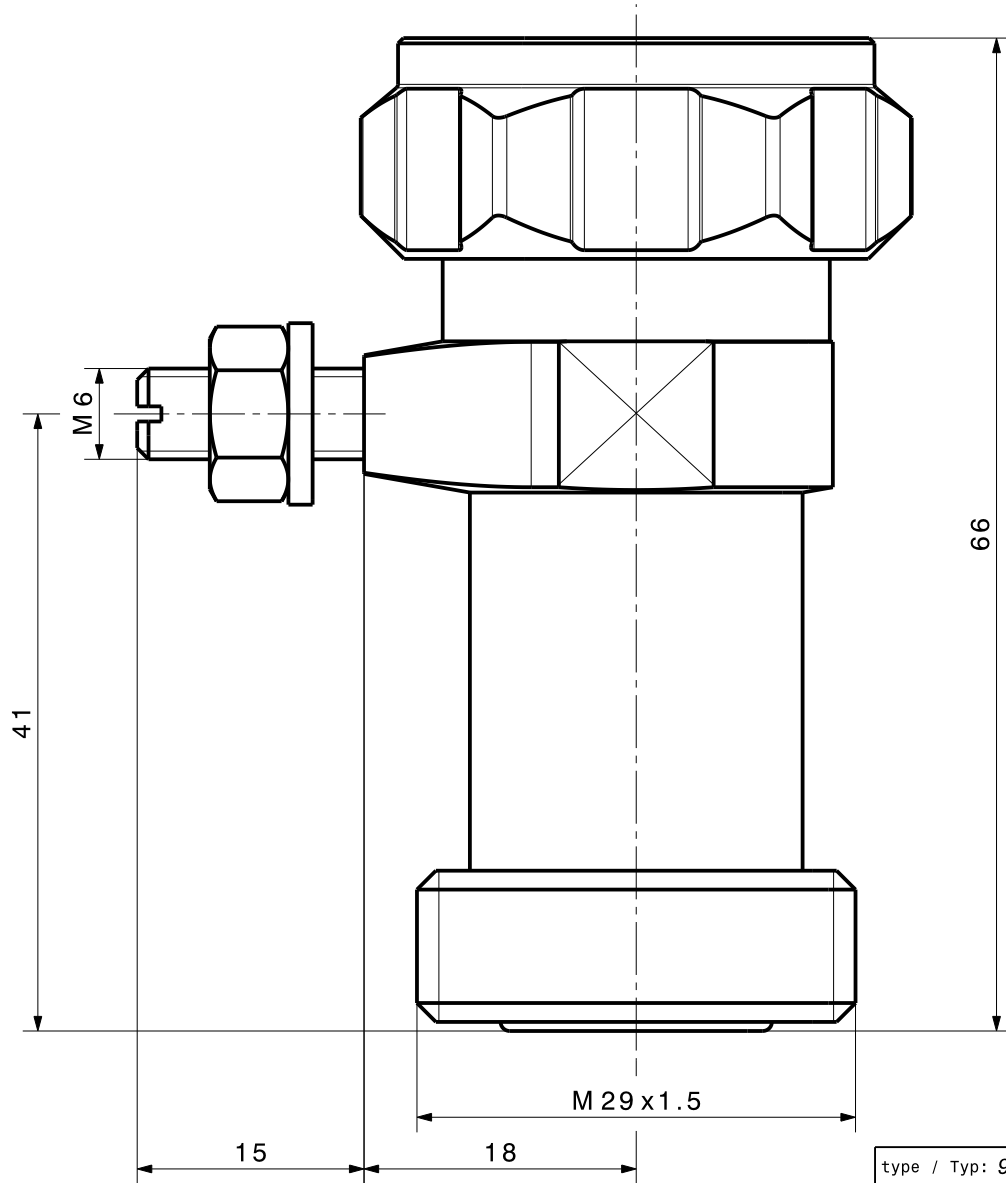

type / Typ: 9077.41.0035		
dimensions in millimeter [mm]	part no. / Teile Nr.: PRO-00140566	C sheet/Blatt XX / XX
description / Beschreibung Dimension_sketch		drawing-no. / Zeichnungsnr. Release DOU-00140566.1 C