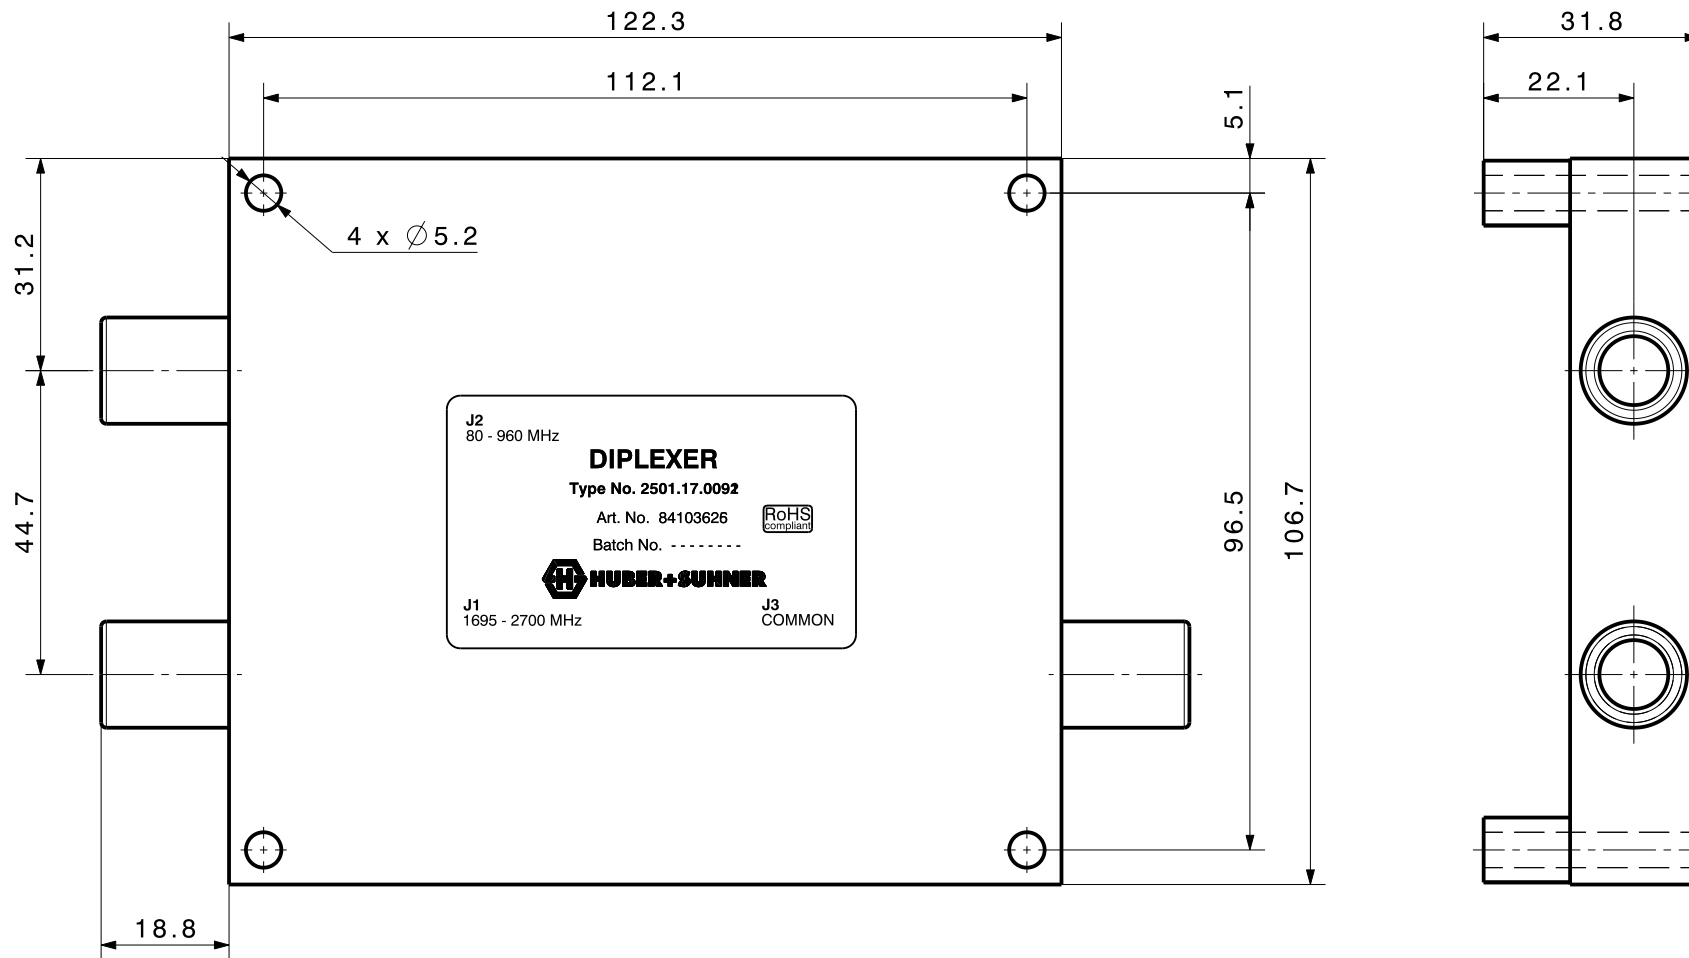

type / Typ: 2501.17.0092			
⊕	⊗	dimensions in millimeter [mm]	part no. / Teile Nr.: PRO-00285225 B sheet/Blatt XX / XX
description / Beschreibung		drawing-no. / Zeichnungsnr.	Release
Diplexer 80 - 960 / 1695 - 2700		DOU-00285225	B
alternative ID:			