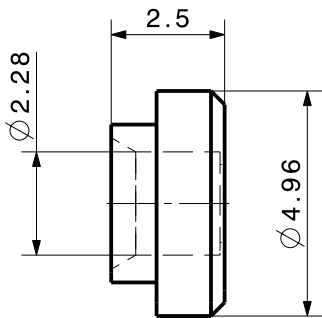

Cable shortening dimension

type / Typ: 21_PC35-50-2-5		part no. / Teile Nr.: PRO-00193442		A sheet/Blatt XX / XX	
description / Beschreibung		drawing-no. / Zeichnungsnr.		Release	
Cable jack		DOU-00193442		A	
alternative ID:					