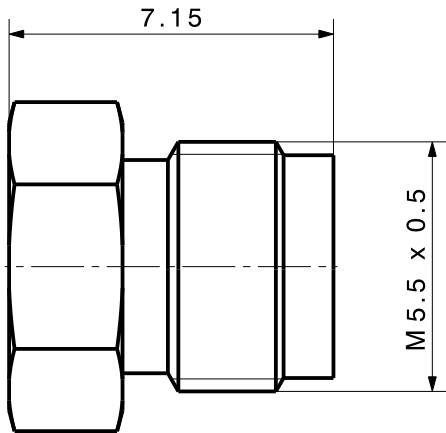

Cable shortening dimension

type / Typ: 21_PC35-50-2-5		part no. / Teile Nr.: PRO-00193442		A sheet/Blatt XX / XX	
description / Beschreibung		drawing-no. / Zeichnungsnr.		Release	
Cable jack		DOU-00193442		A	
alternative ID:					