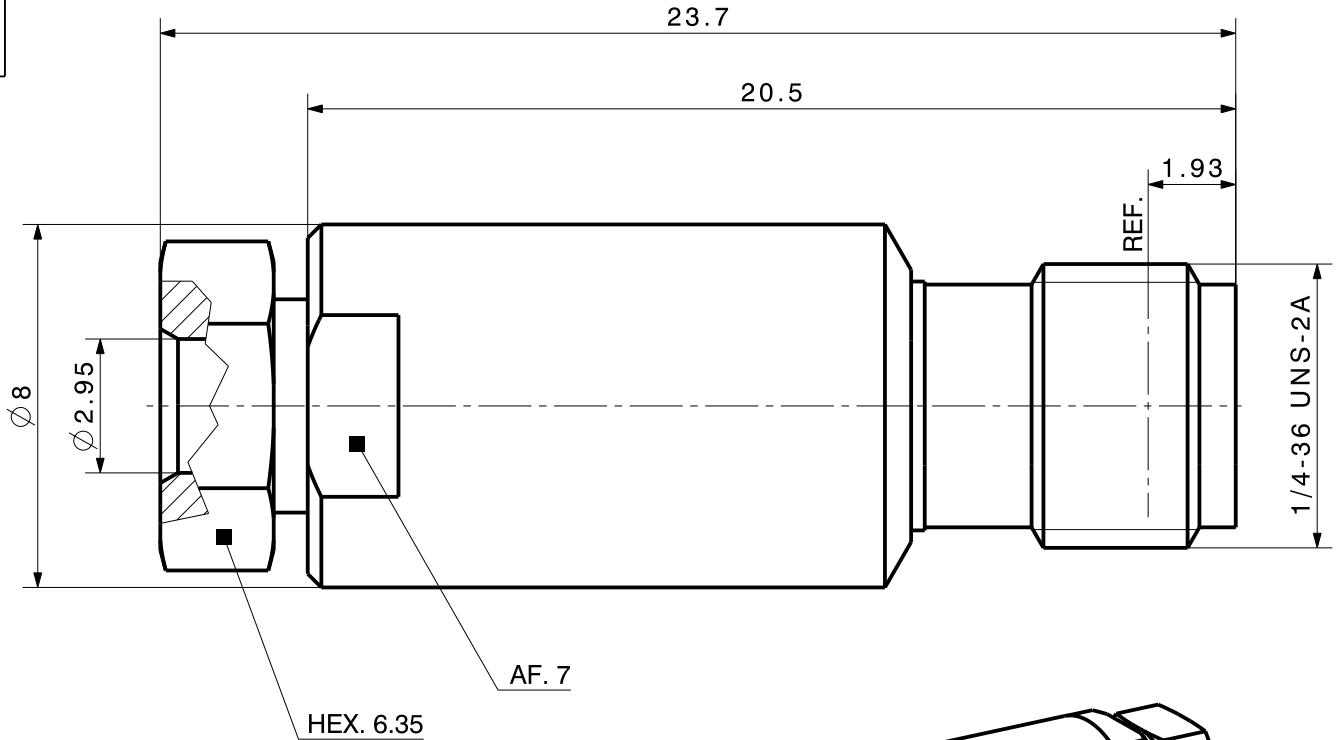

Cable shortening dimension

type / Typ: 21_PC35-50-2-5		part no. / Teile Nr.: PRO-00193442		A sheet/Blatt XX / XX	
description / Beschreibung		drawing-no. / Zeichnungsnr.		Release	
Cable jack		DOU-00193442		A	
alternative ID:					