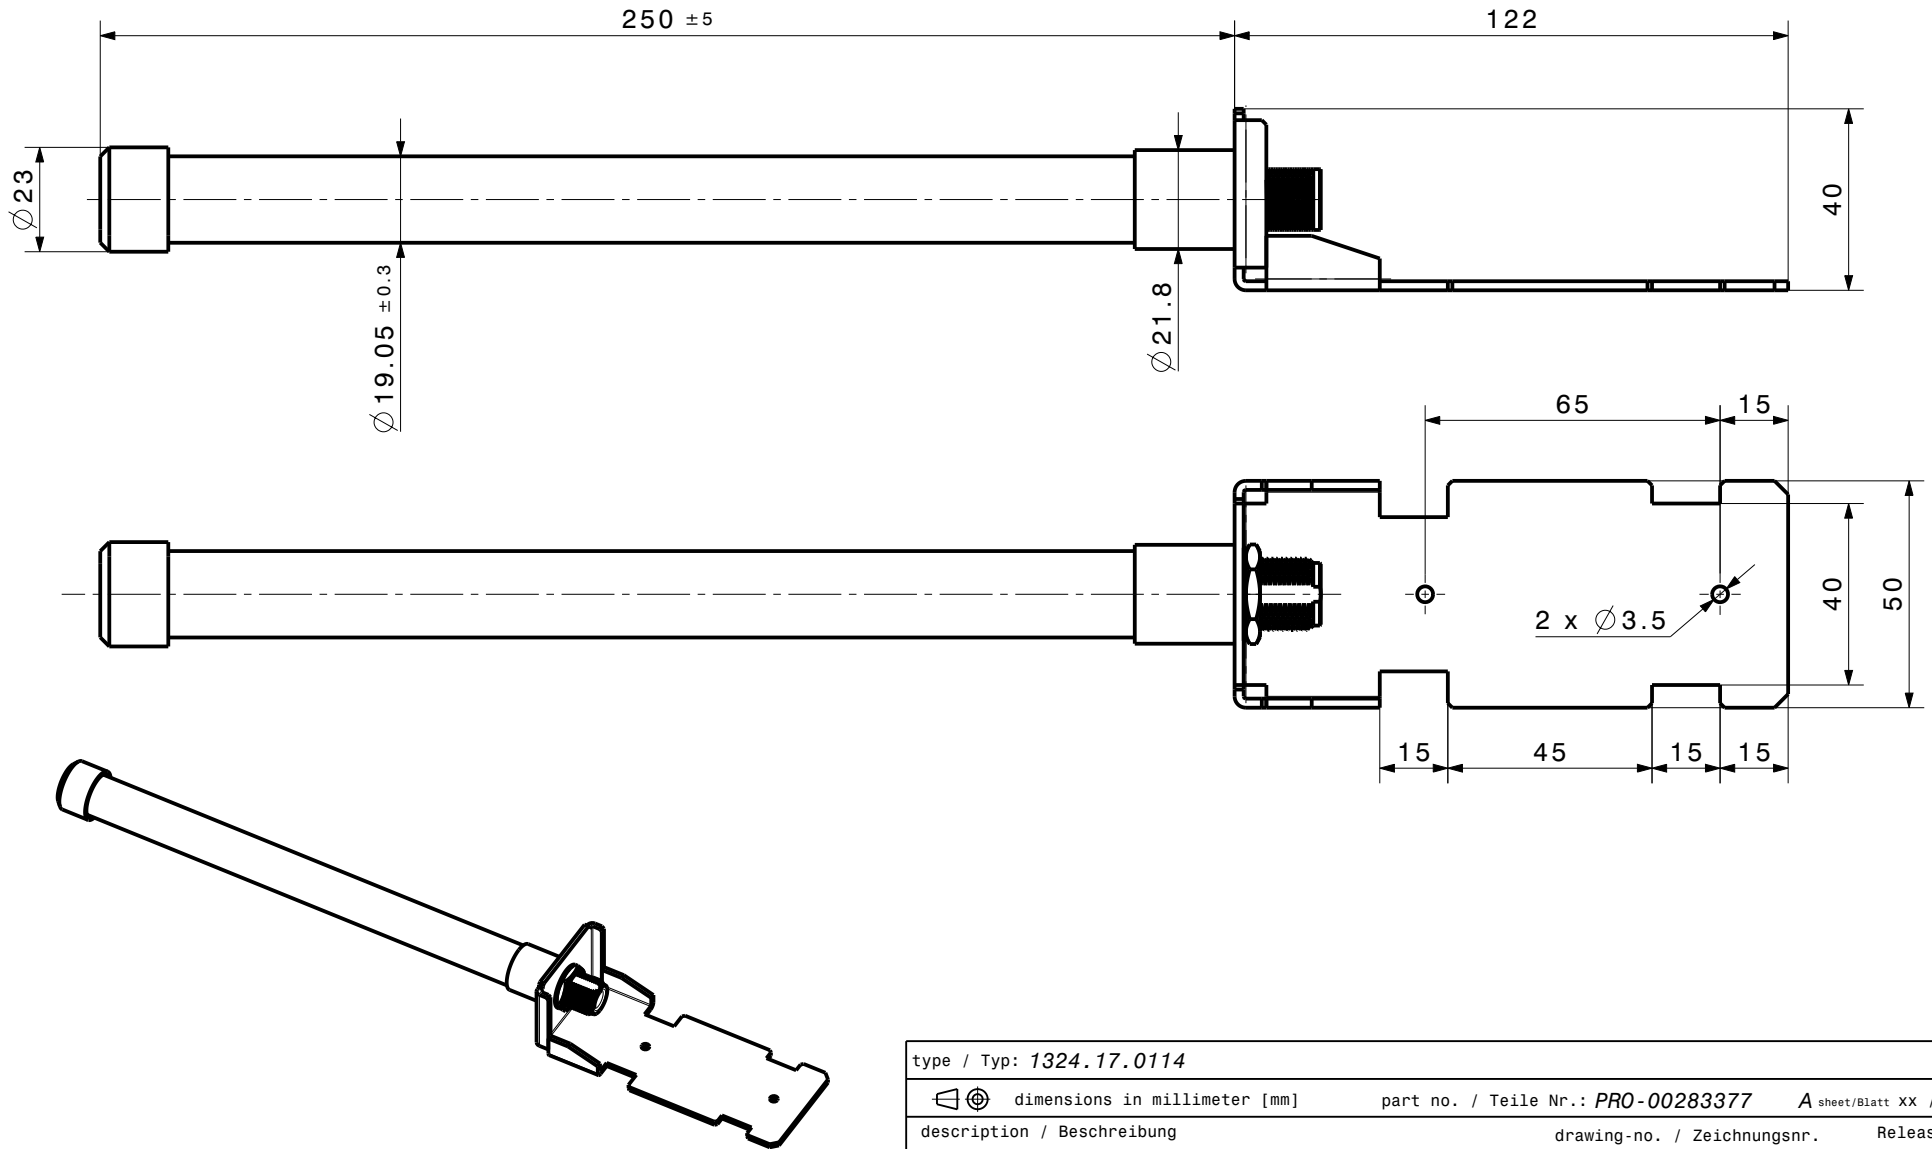

type / Typ: 1324.17.0114	
dimensions in millimeter [mm]	part no. / Teile Nr.: PRO-00283377 A sheet/Blatt XX / XX
description / Beschreibung SOA-2400/360/6/0/V	drawing-no. / Zeichnungsnr. Release DOU-00283377 A