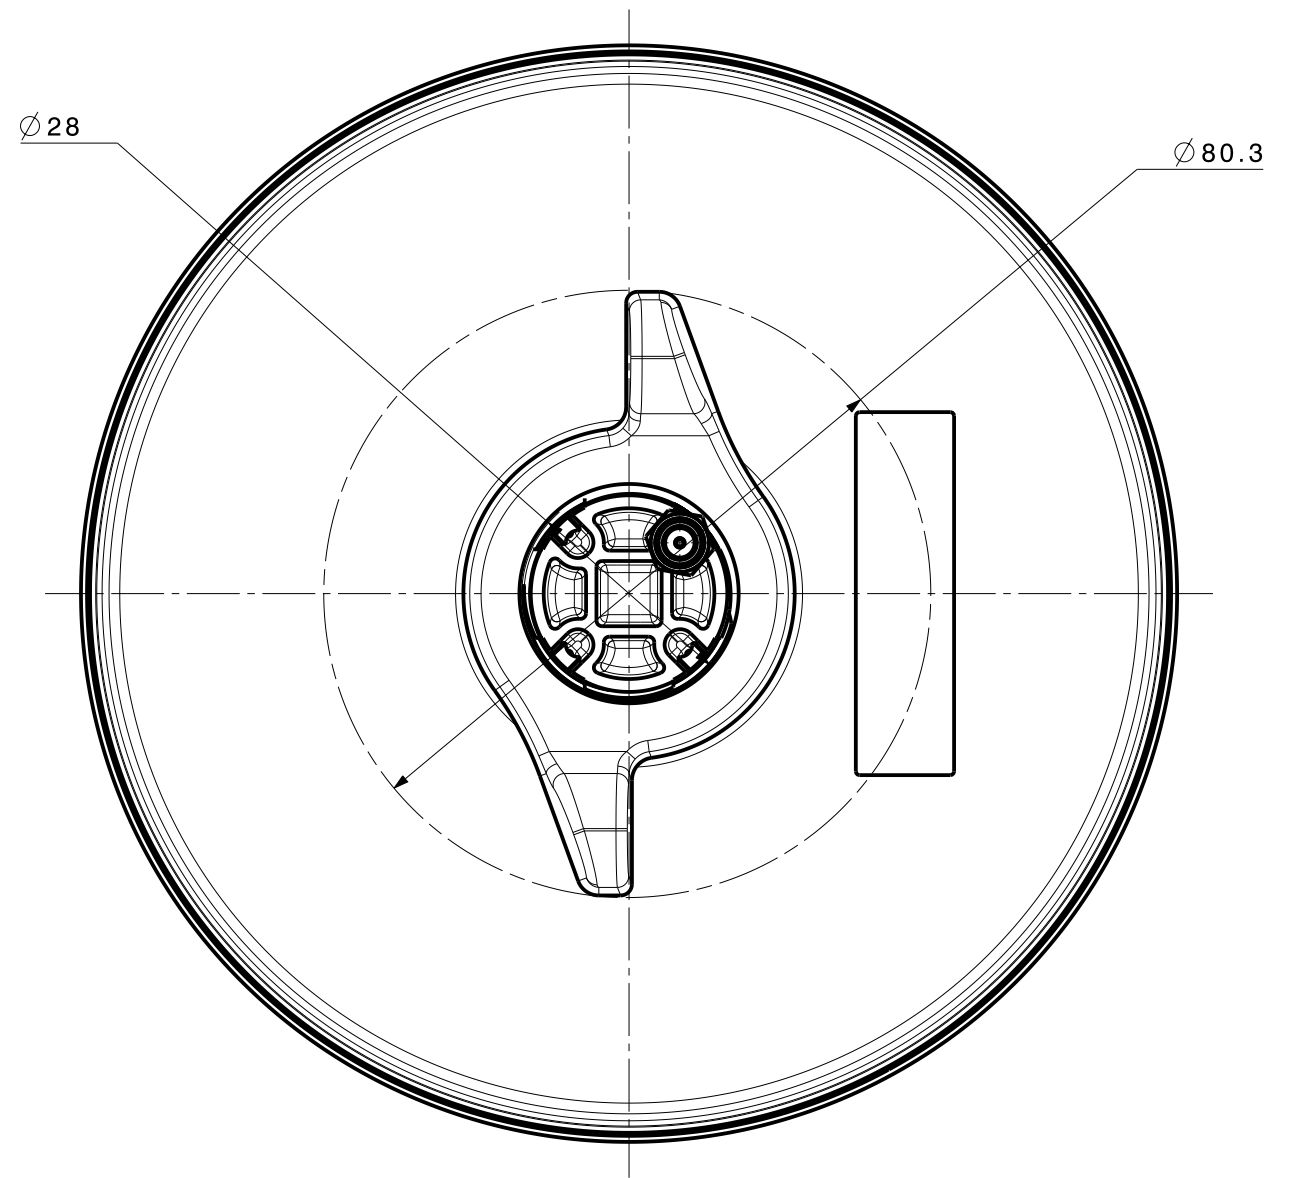

type / Typ: 1399.19.0225	part no. / Teile Nr.: PRO-00303662	A sheet/Blatt
⊕ dimensions in millimeter [mm]	description / Beschreibung	drawing-no. / Zeichnungsnr. Release
Antenna	DOU-00303662	A
alternative ID:		