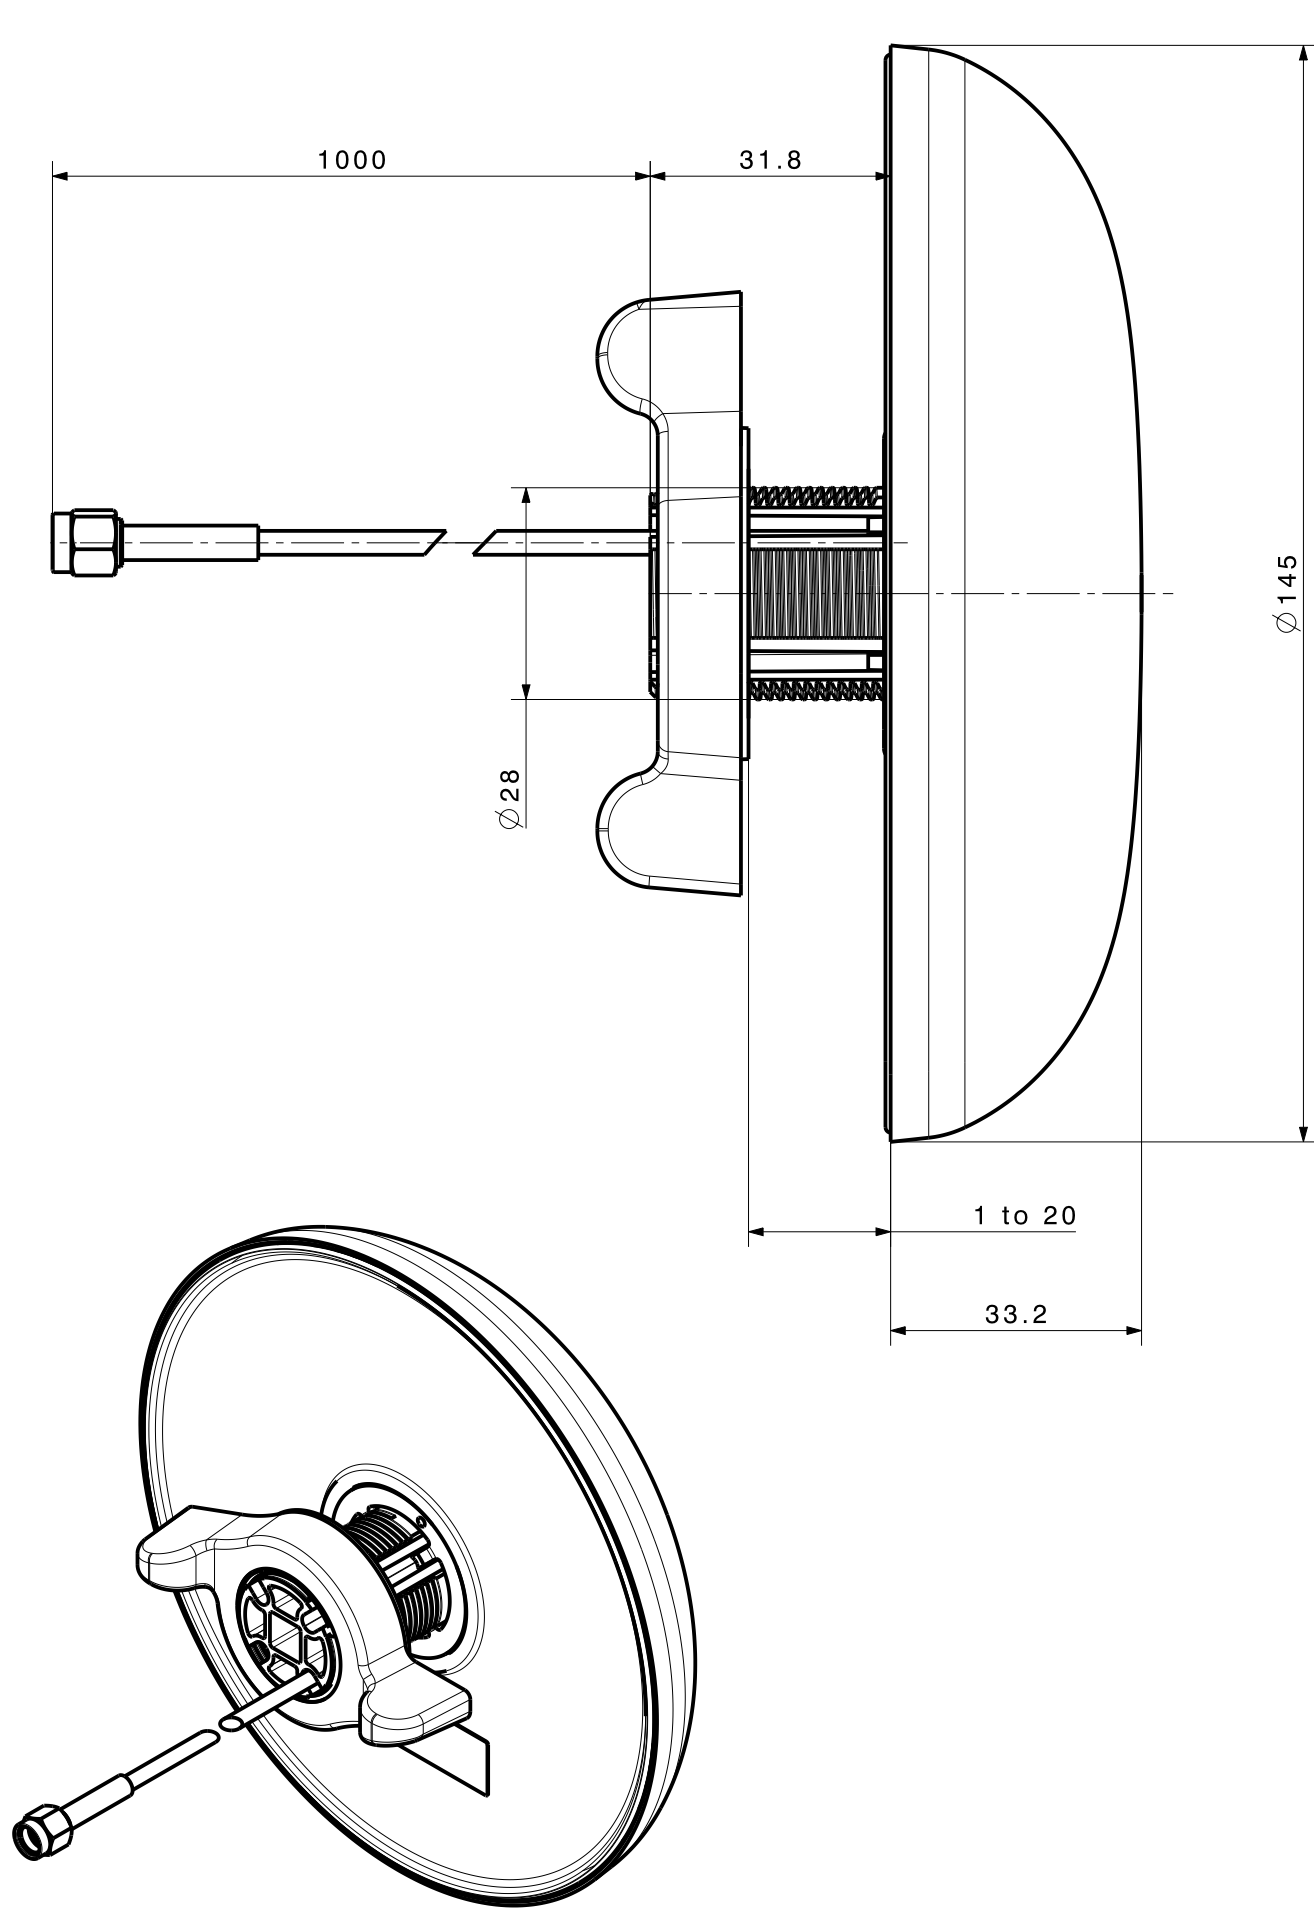

type / Typ: 1399.19.0225	part no. / Teile Nr.: PRO-00303662	A sheet/Blatt
⊕ dimensions in millimeter [mm]	description / Beschreibung	drawing-no. / Zeichnungsnr. Release
Antenna	DOU-00303662	A
alternative ID:		