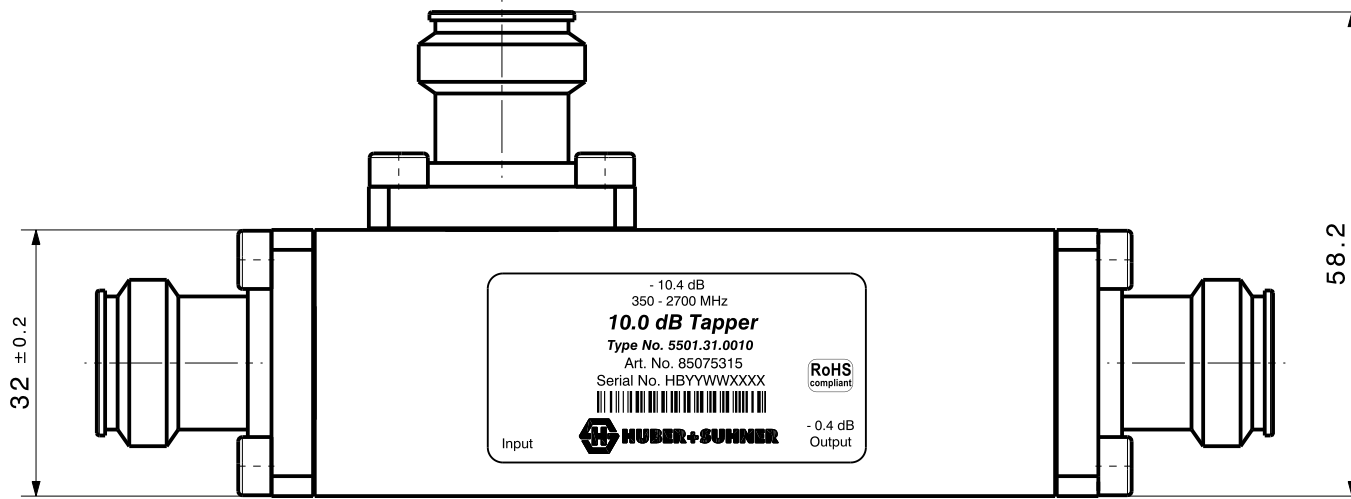

type / Typ: 5501.31.0010		part no. / Teile Nr.: PRO-00374772		A sheet/Blatt XX / XX	
⊕ ⊗ dimensions in millimeter [mm]		description / Beschreibung		drawing-no. / Zeichnungsnr.	
Tapper 10.0 dB		DOU-00374772		Release	
alternative ID:		B			