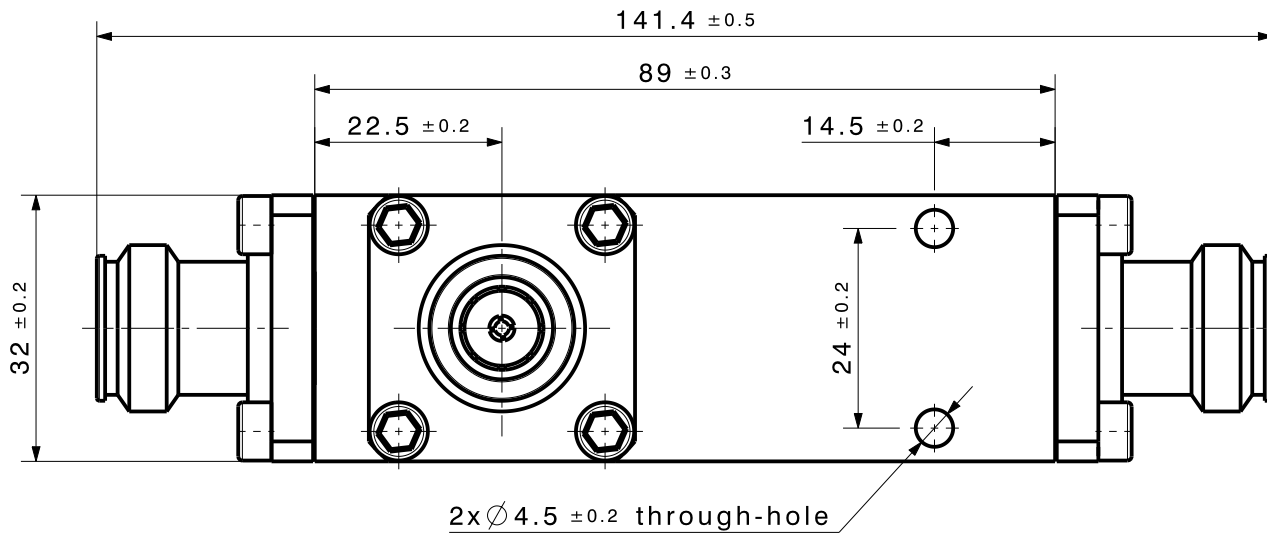

type / Typ: 5501.31.0010		part no. / Teile Nr.: PRO-00374772		A sheet/Blatt XX / XX	
⊕ ⊗ dimensions in millimeter [mm]		description / Beschreibung		drawing-no. / Zeichnungsnr.	
Tapper 10.0 dB		DOU-00374772		Release	
alternative ID:		B			