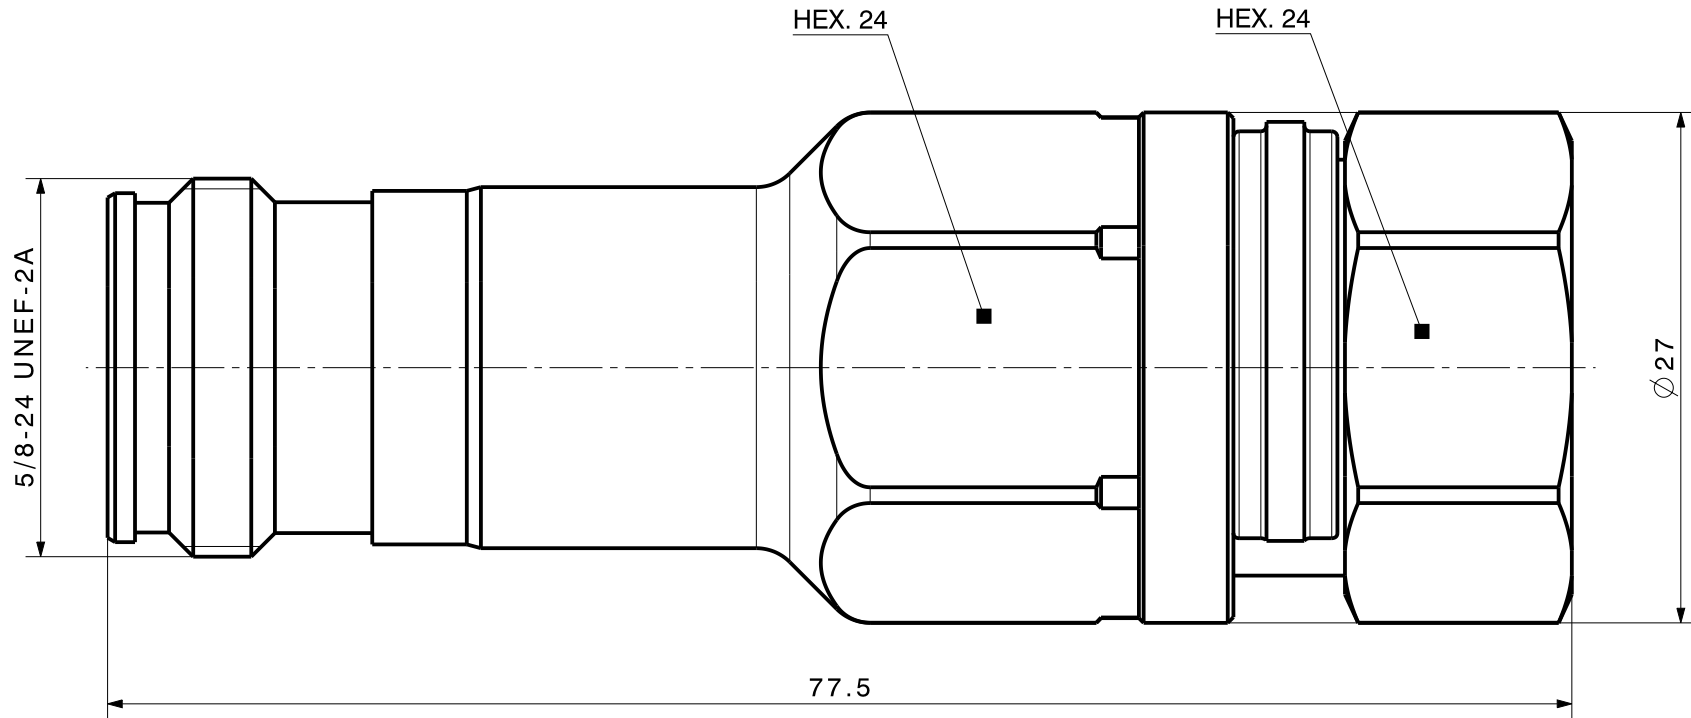

type / Typ: 21_4310-50-12-62			
⊠	⊕	dimensions in millimeter [mm]	part no. / Teile Nr.: PRO-00332328 A sheet/Blatt XX / XX
description / Beschreibung		drawing-no. / Zeichnungsnr.	Release
Cable jack		DOU-00332328	A