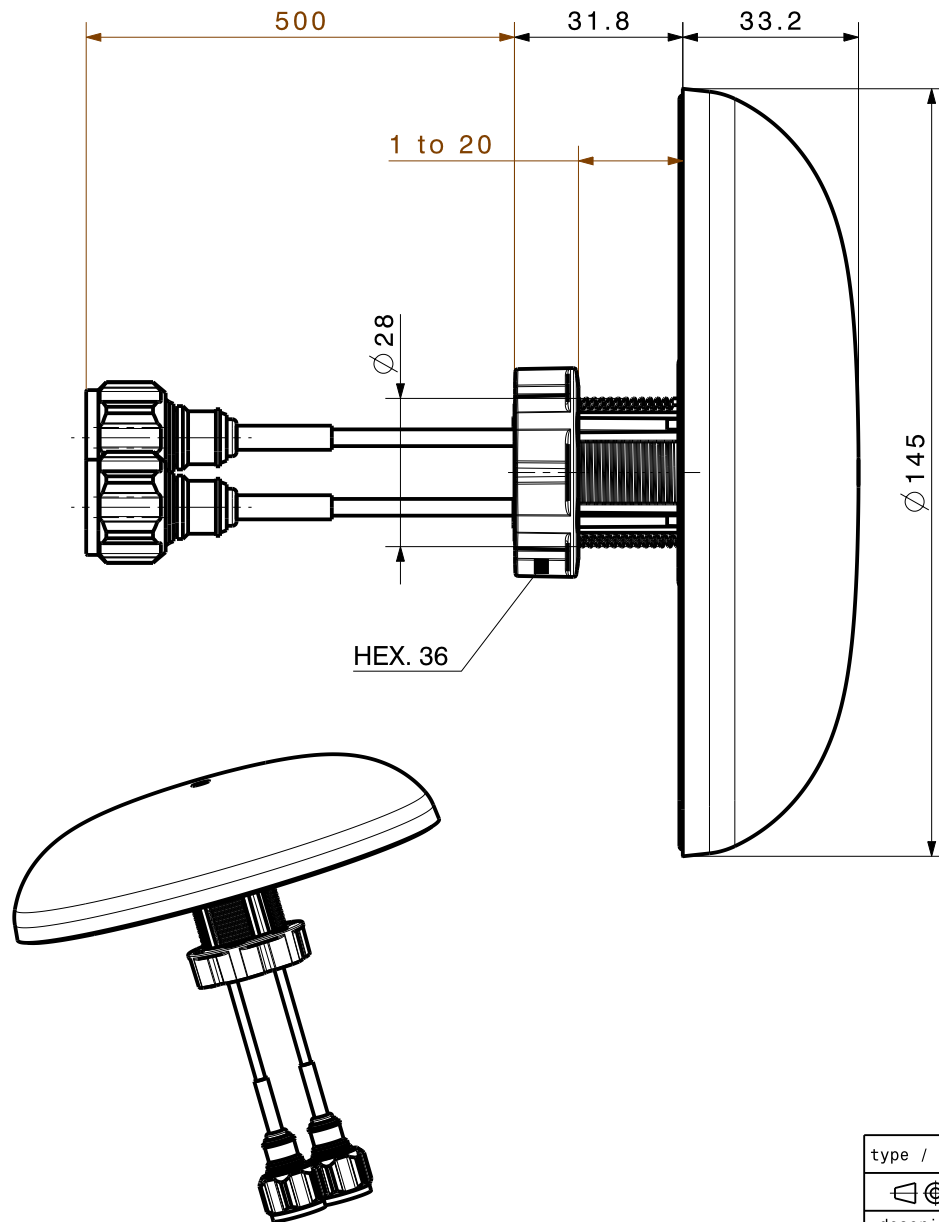

type / Typ: 1399.17.0264		
dimensions in millimeter [mm]	part no. / Teile Nr.: PRO-00388880	A sheet/Blatt XX / XX
description / Beschreibung	drawing-no. / Zeichnungsnr.	Release
Antenna	DOU-00388880	A
alternative ID:		